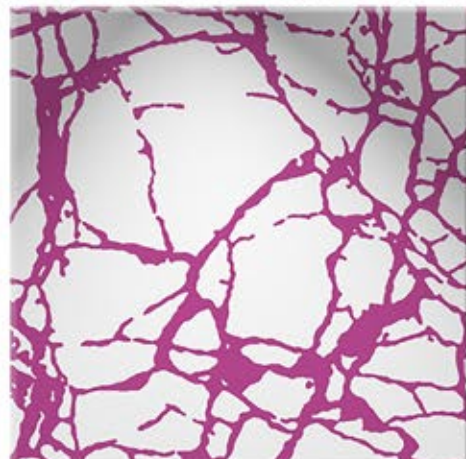

60x60 23⁵/₈x23⁵/₈

10x30 3¹⁵/₁₆x11¹³/₁₆

Colours
PATTERN

60x60 23⁵/₈x23⁵/₈

10x30 3¹⁵/₁₆x11¹³/₁₆

ROCKS

60x60 23" ⁵/₈ x 23" ⁵/₈

MAGENTA Pattern A

MAGENTA Pattern B

MAGENTA Pattern C

COLOURS

60x60

23" ⁵/₈ x 23" ⁵/₈

GREEN Pattern

Mattoncino

WHITE & Pattern COLOURS