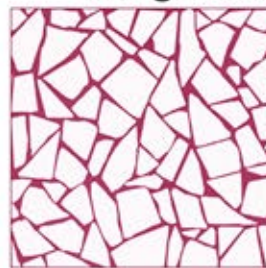

MAGENTA Pattern B

MAGENTA Pattern C

COLOURS

60x60

23" ⁵/₈ x 23" ⁵/₈

GREEN Pattern

Mattoncino

WHITE & Pattern COLOURS

10x30

3¹⁵/₁₆X11¹³/₁₆

Q-X55 PALLADIANA

60x60 23¹¹/₁₆x23⁵/₈

10x30 3¹¹/₁₆x11¹¹/₁₆

WHITE

Yellow

Black