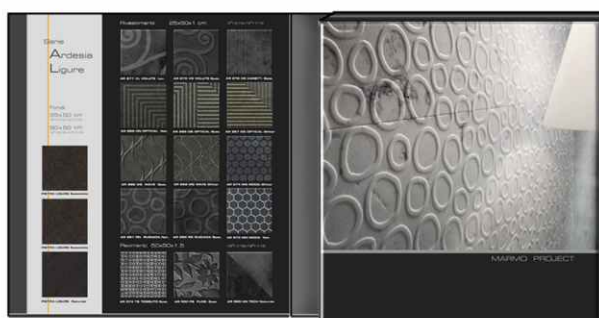

Folder
Semiaperto