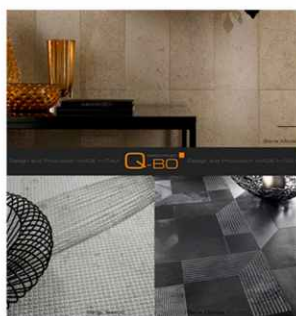

cartoncino
ripiegabile
scatti fotografici

Dimensioni
Folder aperto
32x100 cm