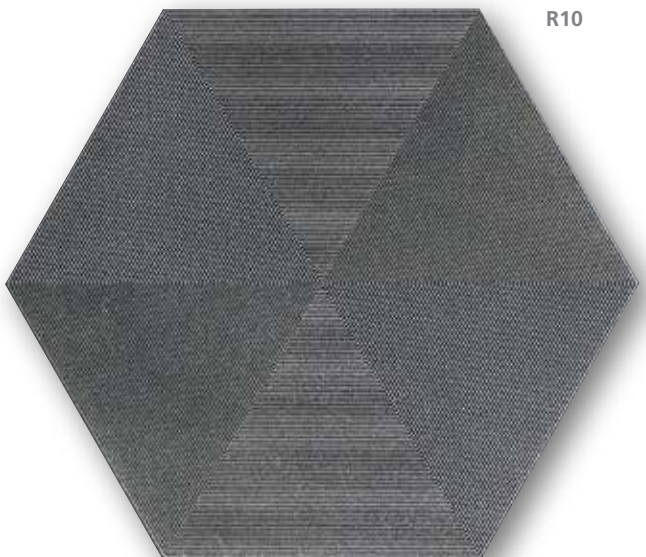

R10

GL ES 55 • Tela Ferro
33x33 - 13"x13"

300 5pz