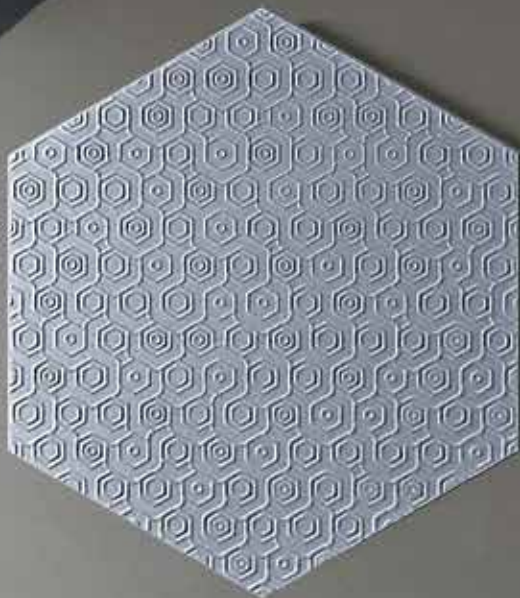

texture pique'

argento