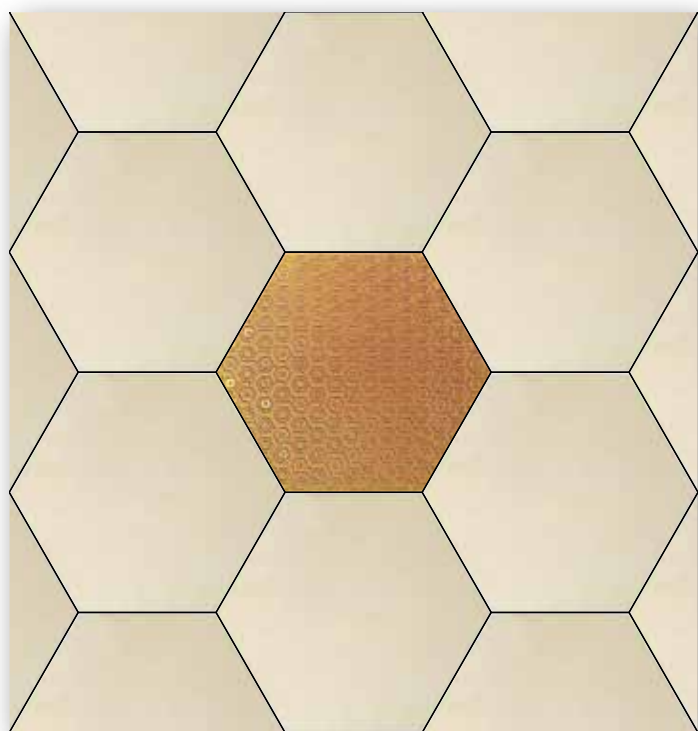

GL MA 93 • Mattoncino Trama Argento
10x30 - 3"15/16 X 11"13/16 (30) 12pz

GL MA 94 • Mattoncino Petali Argento
10x30 - 3"15/16 X 11"13/16 (30) 12pz

...and more

Schemi di posa - Laying schemes - Calpinage - Legebeispiele - Схемы укладки