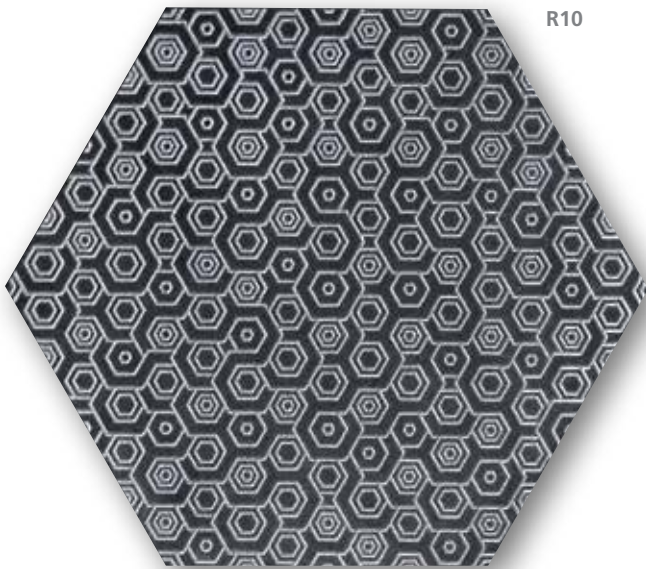

texture trama

ferro

GL ES 50 • Esagona Ferro
33x33 - 13"x13"

140  9pz

R10

GL ES 51 • Trama Ferro
33x33 - 13"x13"

300  5pz

R10