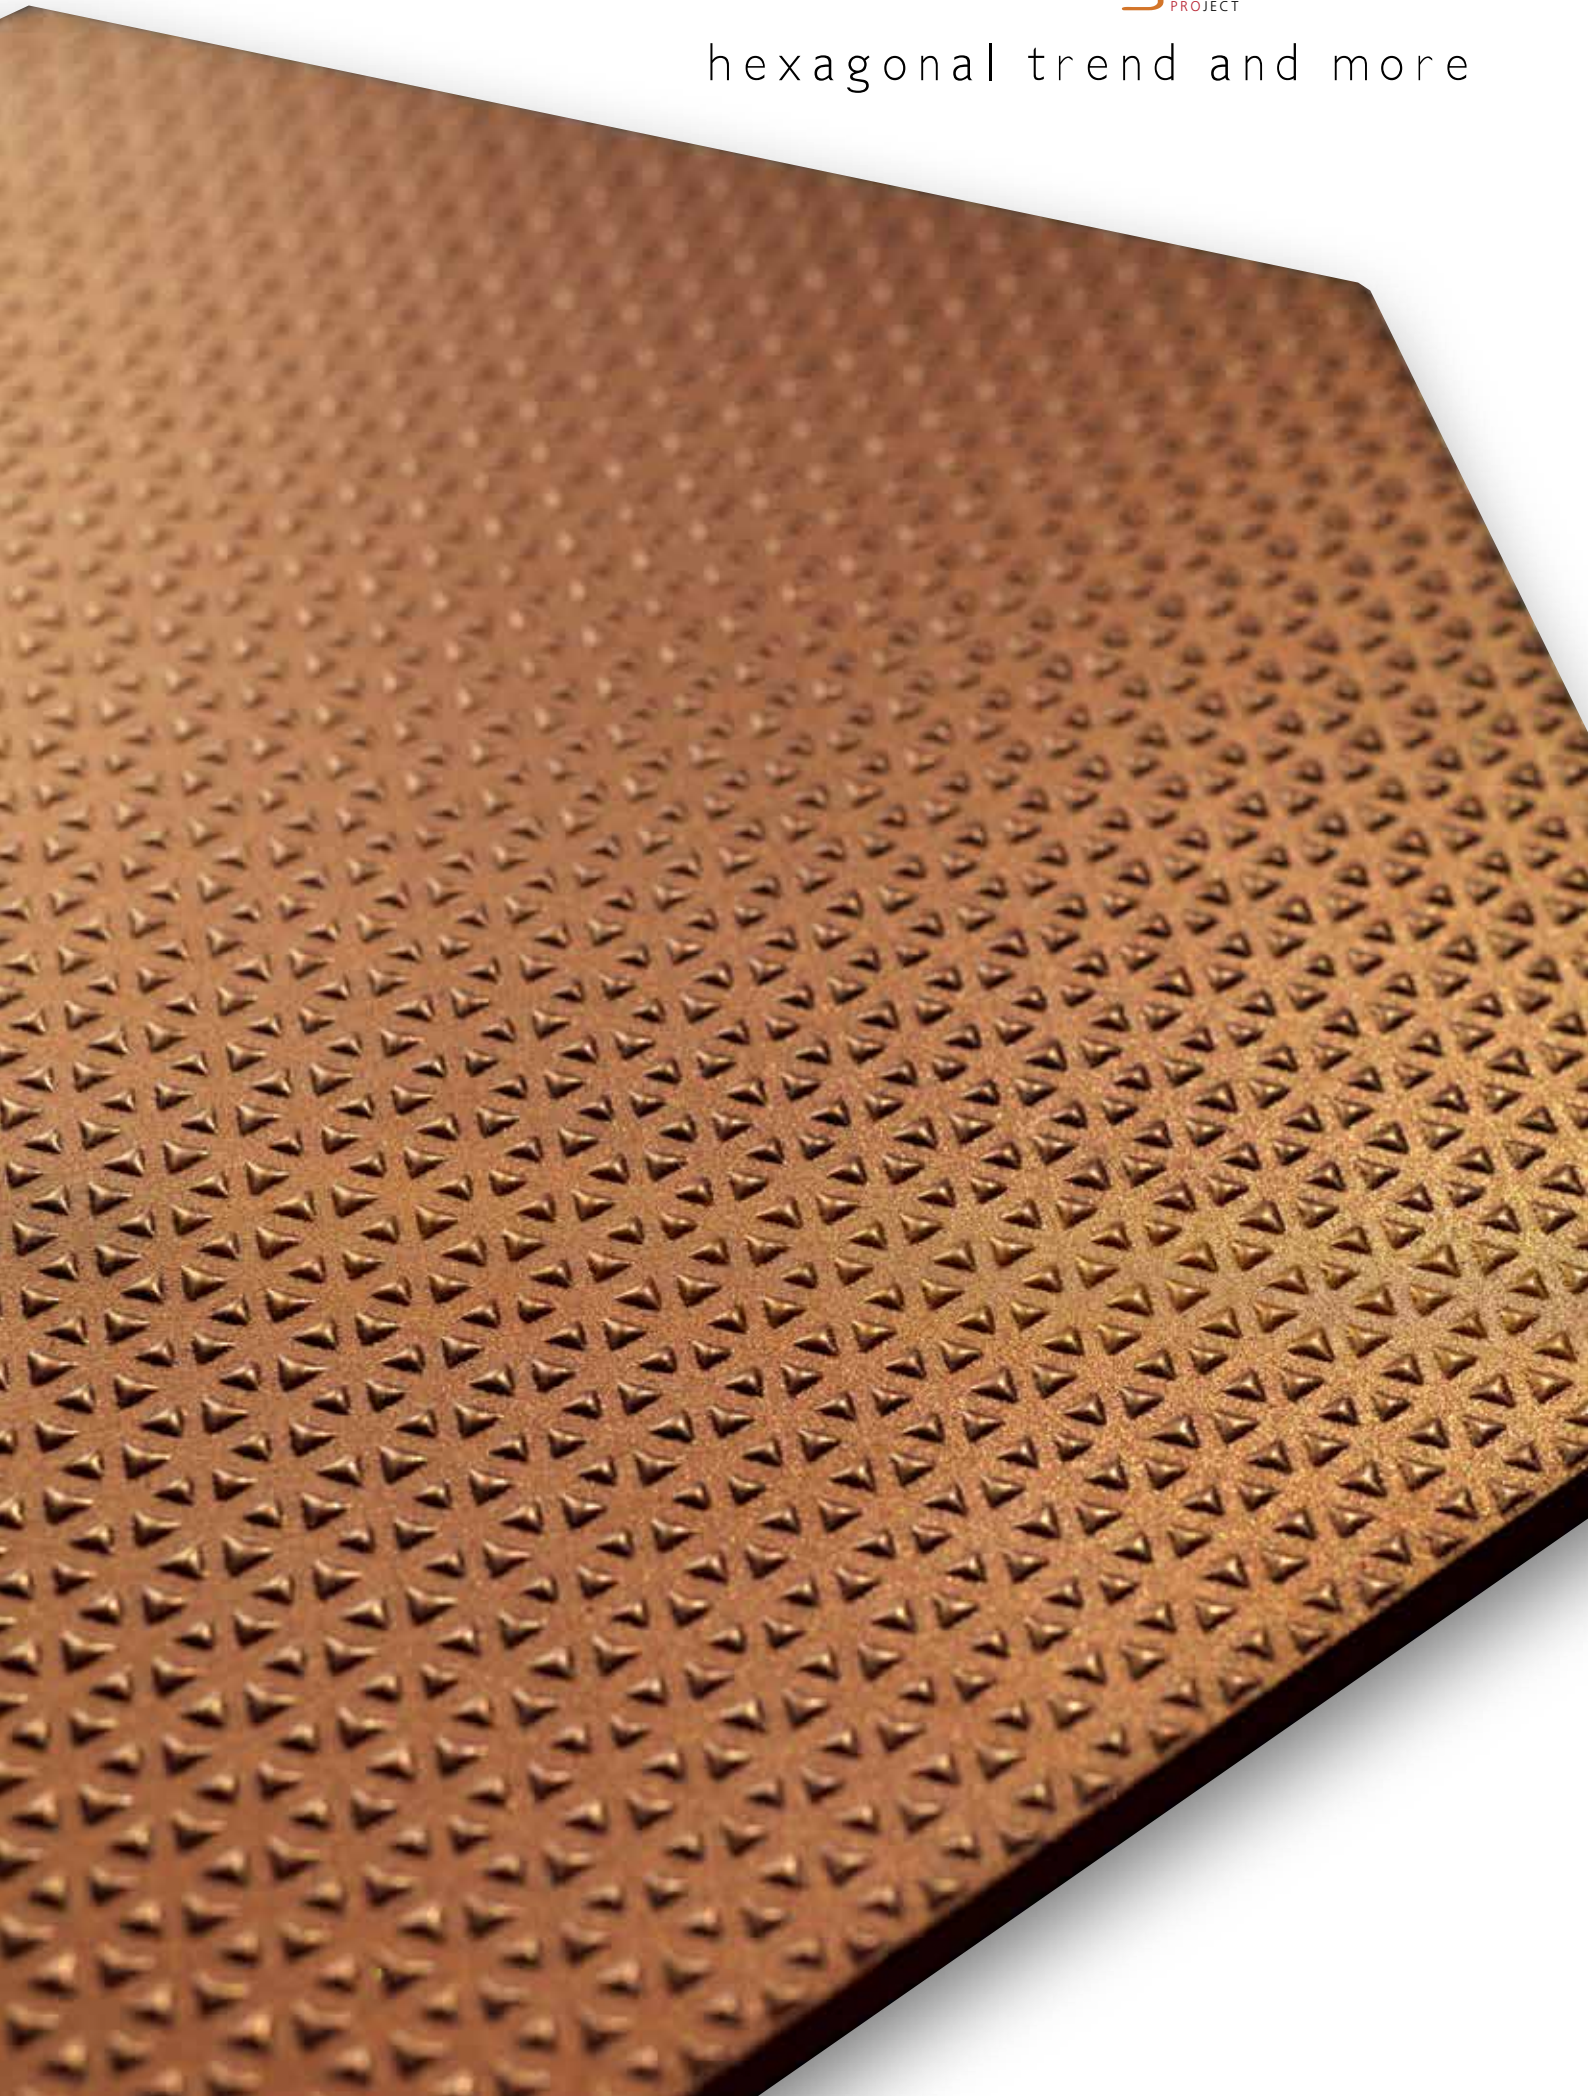

glamour
PROJECT

hexagonal trend and more