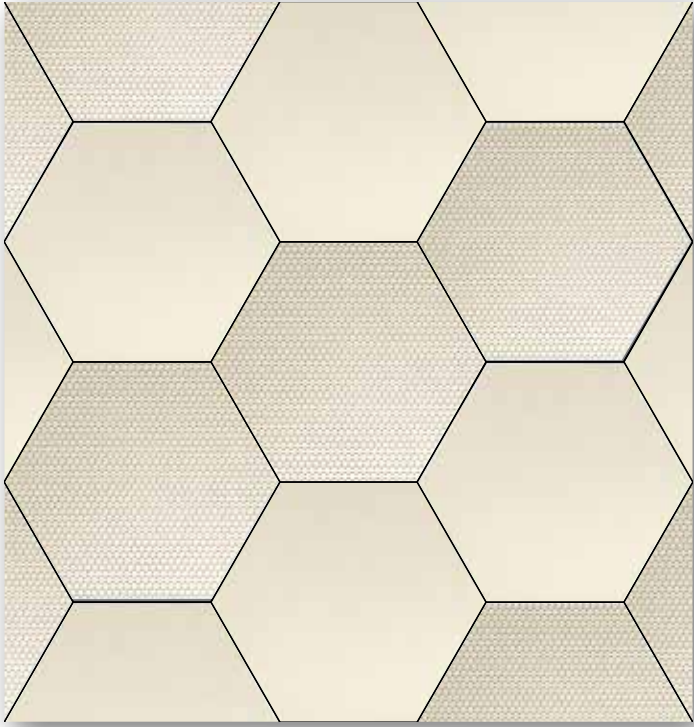

... and more