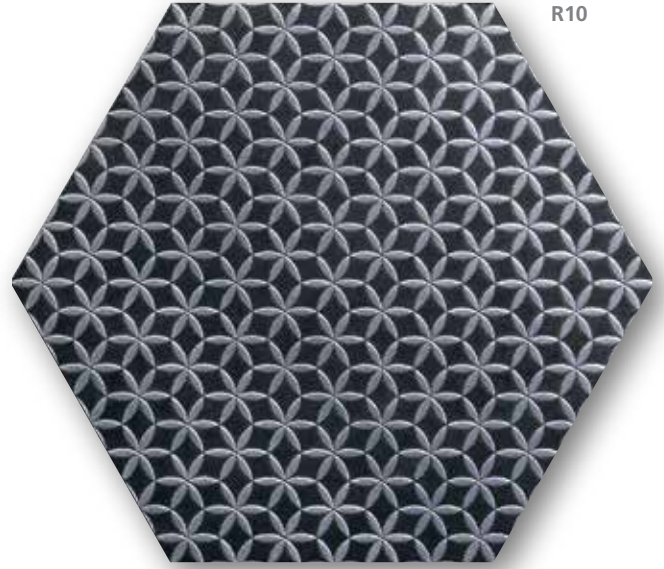

texture trama

ferro

GL ES 50 • Esagona Ferro
33x33 - 13"x13"

140  9pz

R10

GL ES 51 • Trama Ferro
33x33 - 13"x13"

300  5pz

R10