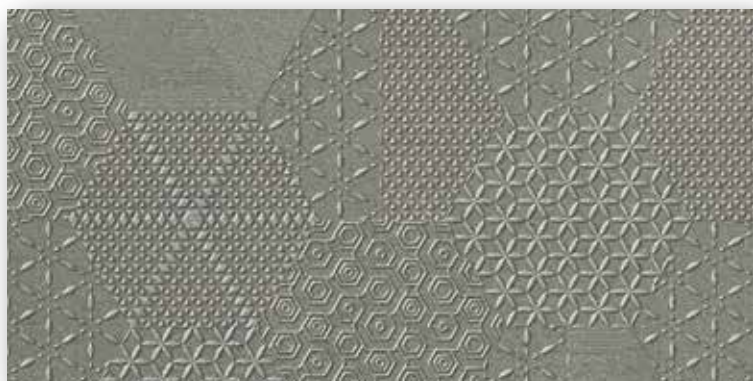

GL FD 49 • Decoro Esagone Mix Cenere Rettificato 30x60 - 11¹³/₁₆ x 23⁵/₈

80 4pz

390 12pz

390 12pz