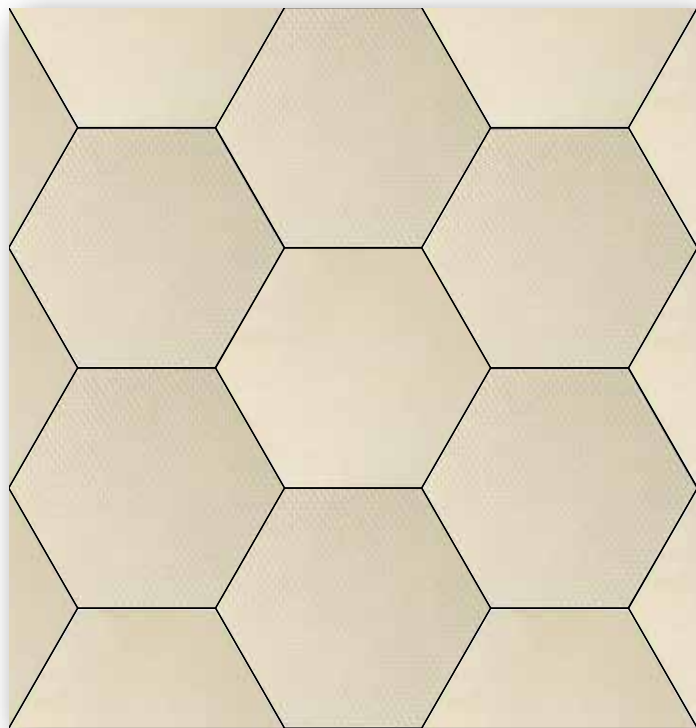

GL MA 93 • Mattoncino Trama Argento
10x30 - 3"15/16 X 11"13/16 (30) 12pz

GL MA 94 • Mattoncino Petali Argento
10x30 - 3"15/16 X 11"13/16 (30) 12pz

...and more

Schemi di posa - Laying schemes - Calpinage - Legebeispiele - Схемы укладки